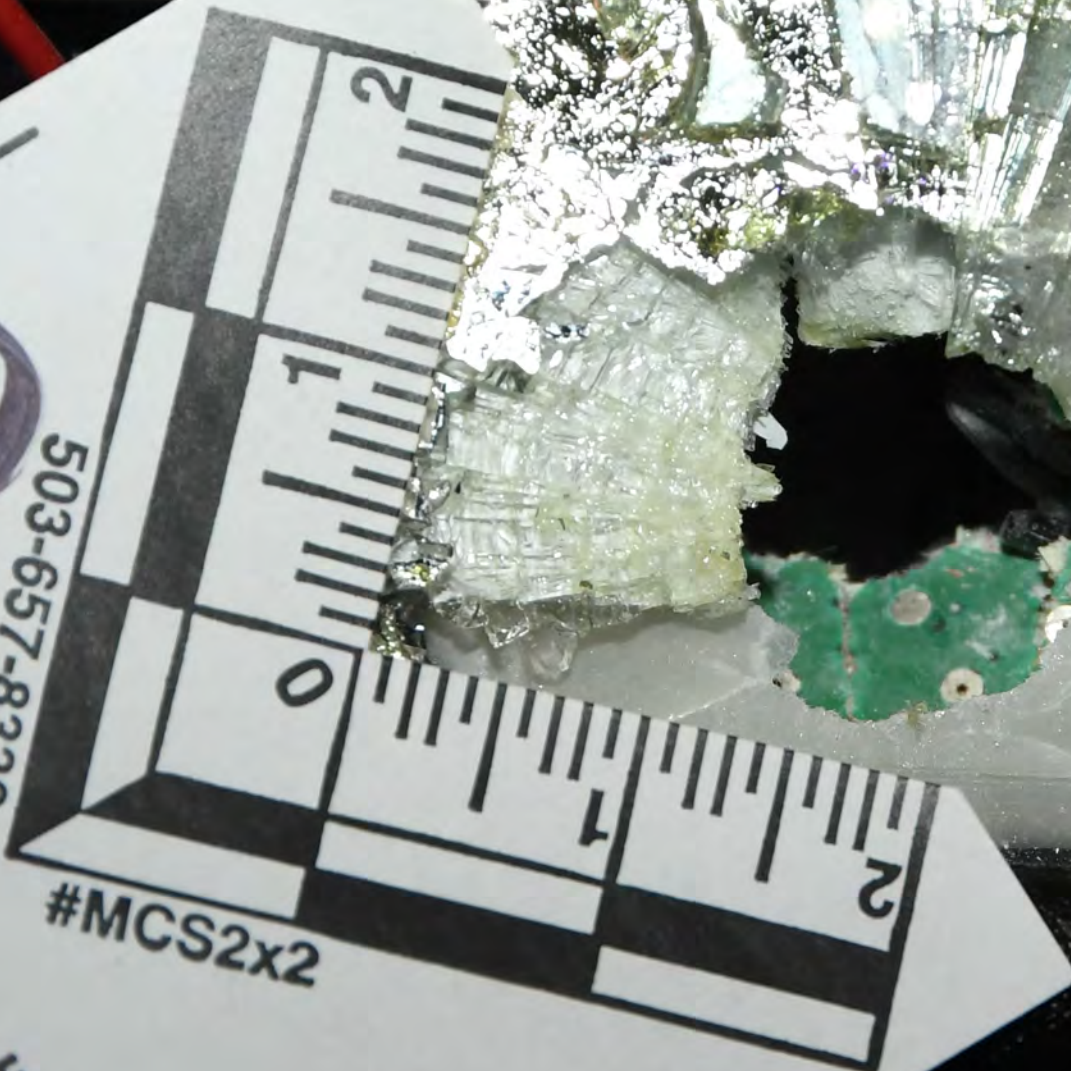

503-657-8330

#MCS2x2

BE 2.0

SCENE

503-657-8330

#MCS2x2

USA

DATE