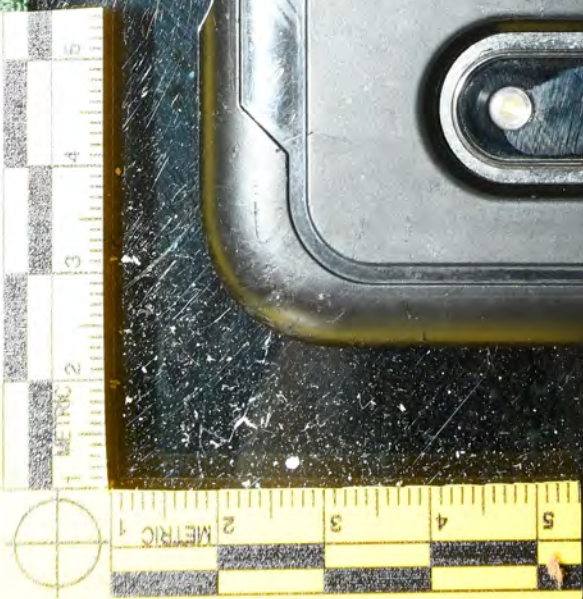

#MCS2x2

503-657-8330

BA
DATE 3.9

SCENE

USA

BODY GLOVE

8

7