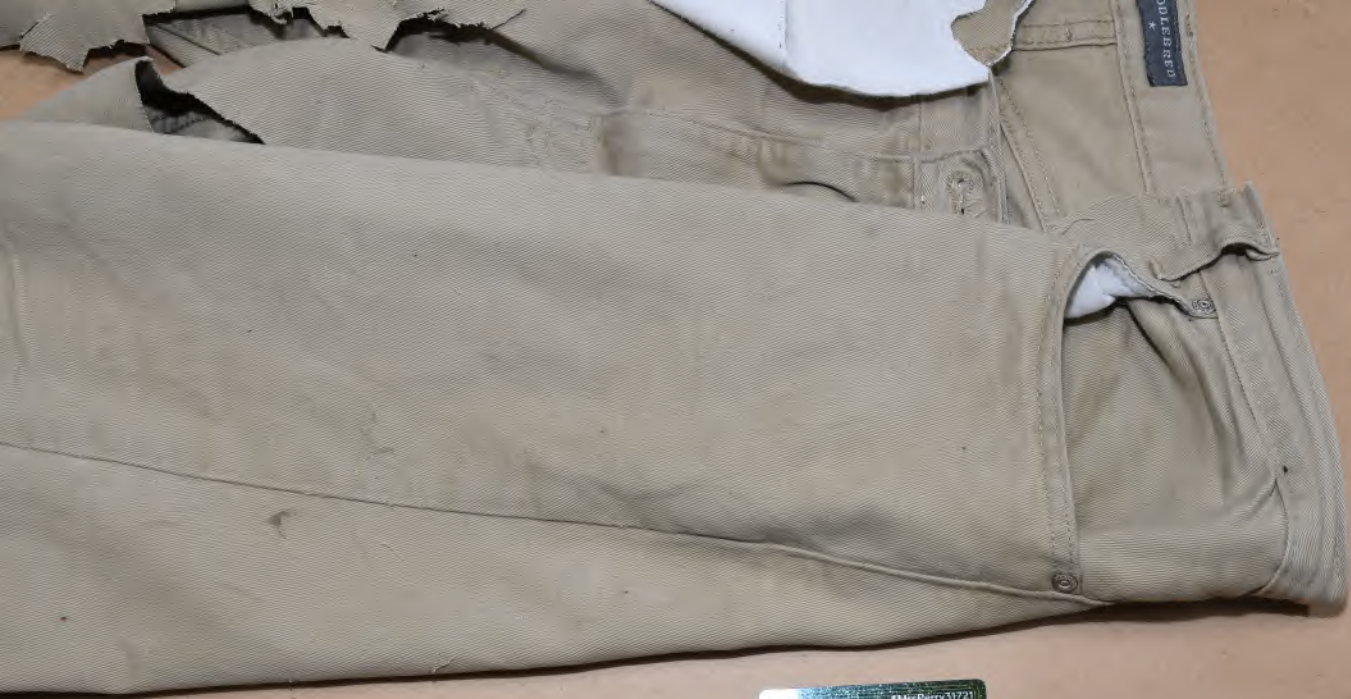

SADLER & CO
★

SADLER & CO

SADLER & CO

SADLER & CO
LONDON

\$MrsPerry31721

URBAN EDGE

SIZE XL

60% COTTON