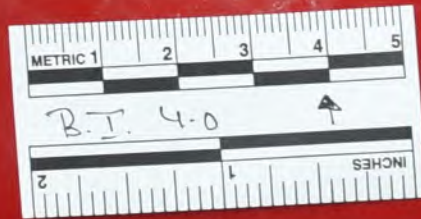

METRIC 1 2 3 4 5  
B.F. 6.0 ↑

METRIC 1 2 3 4 5  
B.F. 1.0 ↑

METRIC 1 2 3 4 5  
B.F. 5.0 ↑

METRIC 1 2 3 4 5  
B.F. 4.0 ↑

METRIC 1 2 3 4 5  
B.F. 2.0 ↑

METRIC 1 2 3 4 5  
B.F. 3.0 ↑

METRIC 1 2 3  
B.I. 5.0  
INCHES 1 2

METRIC 1 2 3 4 5  
B.I. 6.0  
INCHES 1 2

METRIC 2 3 4 5  
B.I. 1.0  
INCHES 1 2

METRIC 1 2  
B.I. 4.0  
INCHES 1 2

Handwritten initials or markings on the red door panel.

Small white rectangular sticker on the door panel.