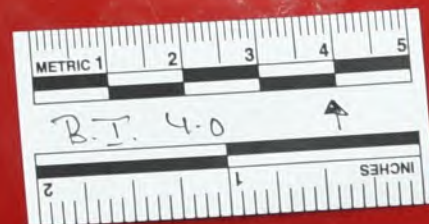

METRIC 1 2 3 4 5  
B.F. 6.0 ↑

METRIC 1 2 3 4 5  
B.F. 1.0 ↑

METRIC 1 2 3 4 5  
B.F. 5.0 ↑

METRIC 1 2 3 4 5  
B.F. 4.0 ↑

METRIC 1 2 3 4 5  
B.F. 2.0 ↑

METRIC 1 2 3 4 5  
B.F. 3.0 ↑

METRIC 1 2 3  
B.I. 5.0  
INCHES 1 2

METRIC 1 2 3 4 5  
B.I. 6.0  
INCHES 1 2

METRIC 2 3 4 5  
B.I. 1.0  
INCHES 1 2

METRIC 1 2  
B.I. 4.0  
INCHES 1 2

Handwritten initials or markings on the red door panel.

Small white rectangular sticker on the door panel.