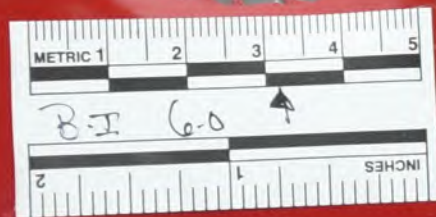

METRIC 1 2 3 4 5  
B.F. 6.0 ↑

METRIC 1 2 3 4 5  
B.F. 1.0 ↑

METRIC 1 2 3 4 5  
B.F. 5.0 ↑

METRIC 1 2 3 4 5  
B.F. 4.0 ↑

METRIC 1 2 3 4 5  
B.F. 2.0 ↑

METRIC 1 2 3 4 5  
B.F. 3.0 ↑

METRIC 1 2 3  
B.I. 5.0  
INCHES 1 2

METRIC 1 2 3 4 5  
B.I. 6.0  
INCHES 1 2

METRIC 2 3 4 5  
B.I. 1.0  
INCHES 1 2

METRIC 1 2  
B.I. 4.0  
INCHES 1 2

Handwritten initials or markings on the red door panel.

Small white rectangular sticker on the door panel.