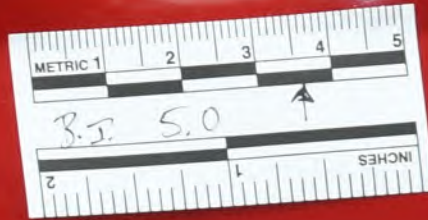

METRIC 1 2 3 4 5  
B.F. 6.0 ↑

METRIC 1 2 3 4 5  
B.F. 1.0 ↑

METRIC 1 2 3 4 5  
B.F. 5.0 ↑

METRIC 1 2 3 4 5  
B.F. 4.0 ↑

METRIC 1 2 3 4 5  
B.F. 2.0 ↑

METRIC 1 2 3 4 5  
B.F. 3.0 ↑

METRIC 1 2 3  
B.I. 5.0  
INCHES 1 2

METRIC 1 2 3 4 5  
B.I. 6.0  
INCHES 1 2

METRIC 2 3 4 5  
B.I. 1.0  
INCHES 1 2

METRIC 1 2  
B.I. 4.0  
INCHES 1 2

Handwritten initials or markings on the red door panel.

Small white rectangular sticker on the door panel.