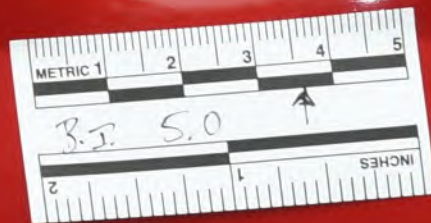

METRIC 1 2 3 4 5  
B.F. 6.0 ↑

METRIC 1 2 3 4 5  
B.F. 1.0 ↑

METRIC 1 2 3 4 5  
B.F. 5.0 ↑

METRIC 1 2 3 4 5  
B.F. 4.0 ↑

METRIC 1 2 3 4 5  
B.F. 2.0 ↑

METRIC 1 2 3 4 5  
B.F. 3.0 ↑

METRIC 1 2 3  
B.I. 5.0  
INCHES 1 2

METRIC 1 2 3 4 5  
B.I. 6.0  
INCHES 1 2

METRIC 2 3 4 5  
B.I. 1.0  
INCHES 1 2

METRIC 1 2  
B.I. 4.0  
INCHES 1 2

Handwritten initials or markings on the red door panel.

Small white rectangular sticker on the door panel.