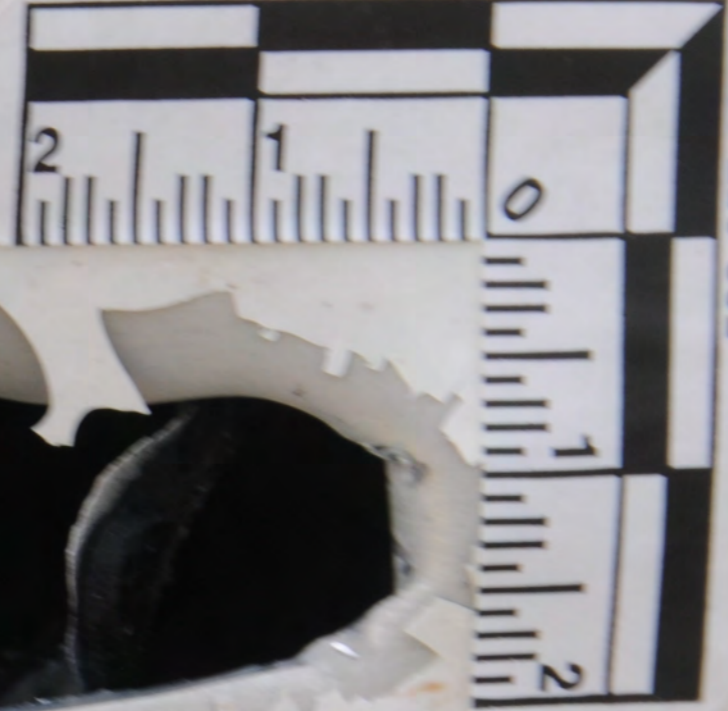

USA
ORC FORENSICS

DATE BE 8.0

#MCS2x2

503-657-8330

BA9.0
SCENE

USA

DATE 9.0

503-657-8330