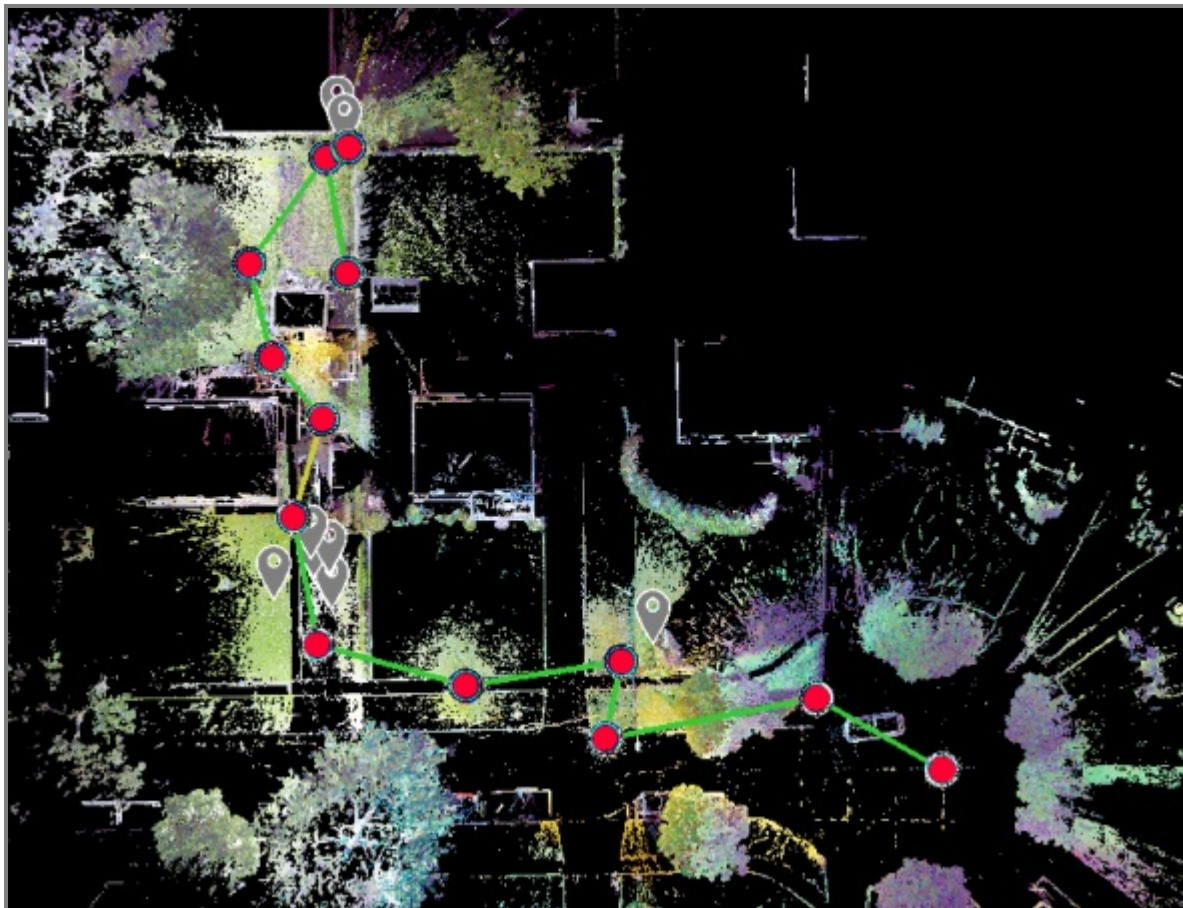

# Cyclone REGISTER 360 PLUS Registration Report

**2024-1433**

May 9, 2024

*Certified by:*

**Michael Rostocil**

Crime Scene Technician

Ohio Bureau of Criminal Investigation

Office of Ohio Attorney General Dave Yost

## Overall Quality

### Error Results for Bundle 1

Setup Count: 13  
Link Count: 12  
  
Strength: 48 %  
Overlap: 40 %

Bundle Error 0.01 ft (US) ✓	
Overlap	Strength

## 1 Overview

Link Name	Setup 1	Setup 2	Overlap	Abs. Mean Error
Link 7	2024-1433- Setup 001	2024-1433- Setup 002	42 %	0.01 ft (US)
Link 1	2024-1433- Setup 002	2024-1433- Setup 003	21 %	0.01 ft (US)
Link 2	2024-1433- Setup 003	2024-1433- Setup 004	63 %	0.01 ft (US)
Link 3	2024-1433- Setup 004	2024-1433- Setup 005	55 %	0.01 ft (US)
Link 4	2024-1433- Setup 005	2024-1433- Setup 006	31 %	0.01 ft (US)
Link 5	2024-1433- Setup 007	2024-1433- Setup 006	67 %	0.01 ft (US)
Link 6	2024-1433- Setup 008	2024-1433- Setup 007	15 %	0.01 ft (US)
Link 8	2024-1433- Setup 009	2024-1433- Setup 008	34 %	0.02 ft (US)
Link 10	2024-1433- Setup 010	2024-1433- Setup 009	35 %	0.01 ft (US)
Link 11	2024-1433- Setup 011	2024-1433- Setup 010	36 %	0.02 ft (US)
Link 12	2024-1433- Setup 012	2024-1433- Setup 011	48 %	0.01 ft (US)
Link 13	2024-1433- Setup 013	2024-1433- Setup 011	33 %	0.01 ft (US)